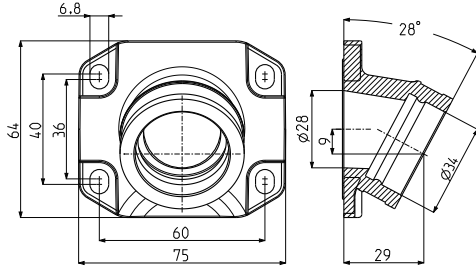

Polini Evolution - Soft rubber
215.0464 Universale Ø28 - 28°