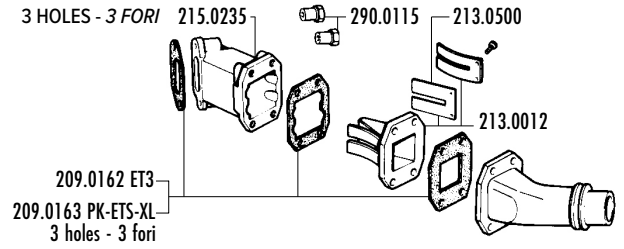

3 HOLES - 3 FORI